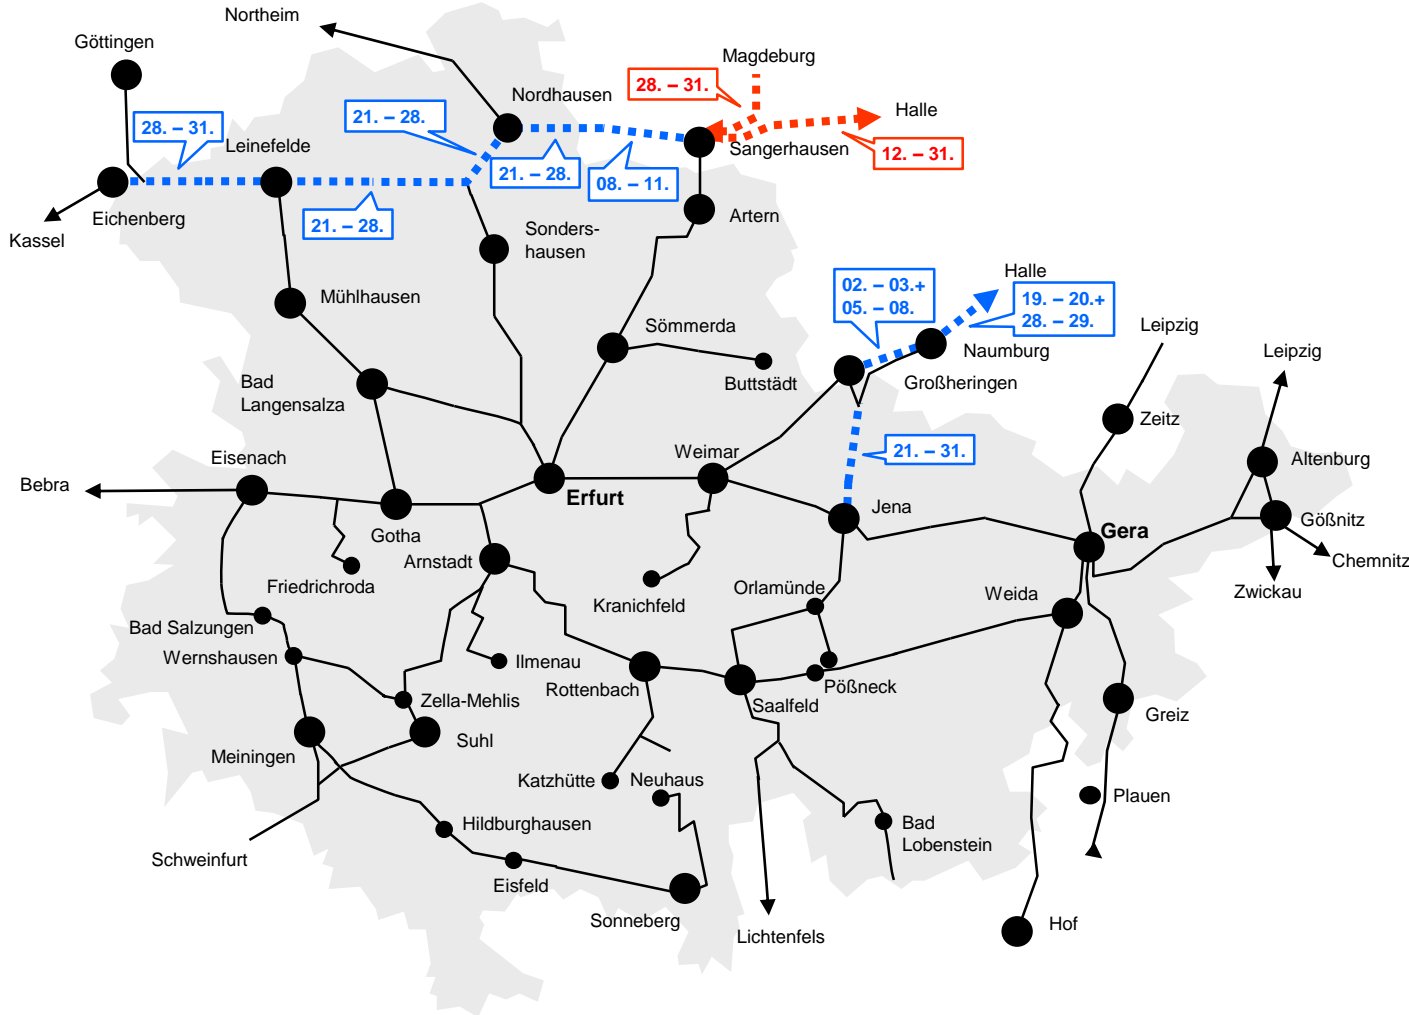

# Bauarbeiten in Thüringen Vorschau Monat Januar 2019

## Legende

- Für diese Strecken sind keine Bauarbeiten geplant.
- ⋯ blau: Einzelne Züge in Tagesrandlage sind von Bauarbeiten betroffen (vor 5 Uhr und nach 20 Uhr).
- ⋯ rot: Dieser Streckenabschnitt ist über den gesamten Tag von Bauarbeiten betroffen.