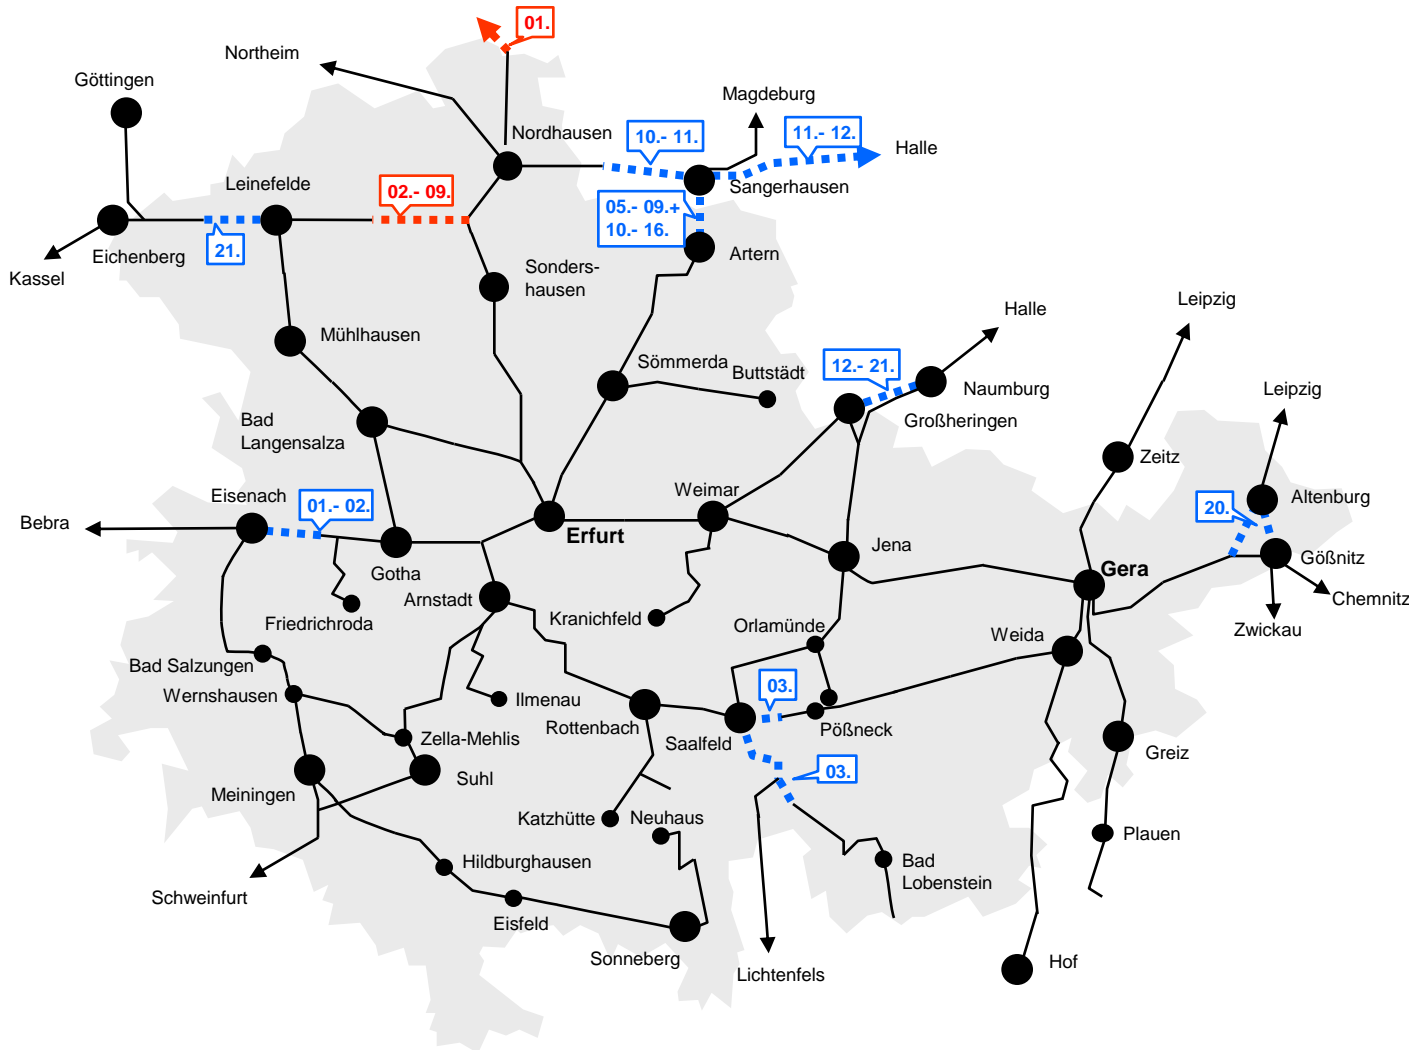

Bauarbeiten in Thüringen Vorschau Monat Dezember 2017

Legende

- Für diese Strecken sind keine Bauarbeiten geplant.
- blau: Einzelne Züge in Tagesrandlage sind von Bauarbeiten betroffen (vor 5 Uhr und nach 20 Uhr).
- rot: Dieser Streckenabschnitt ist über den gesamten Tag von Bauarbeiten betroffen.

Informationen zu baubedingten Fahrplanänderungen

► bauinfos.deutschebahn.com/apps

Informationen unter
www.deutschebahn.com/bauinfos

In Kooperation mit: