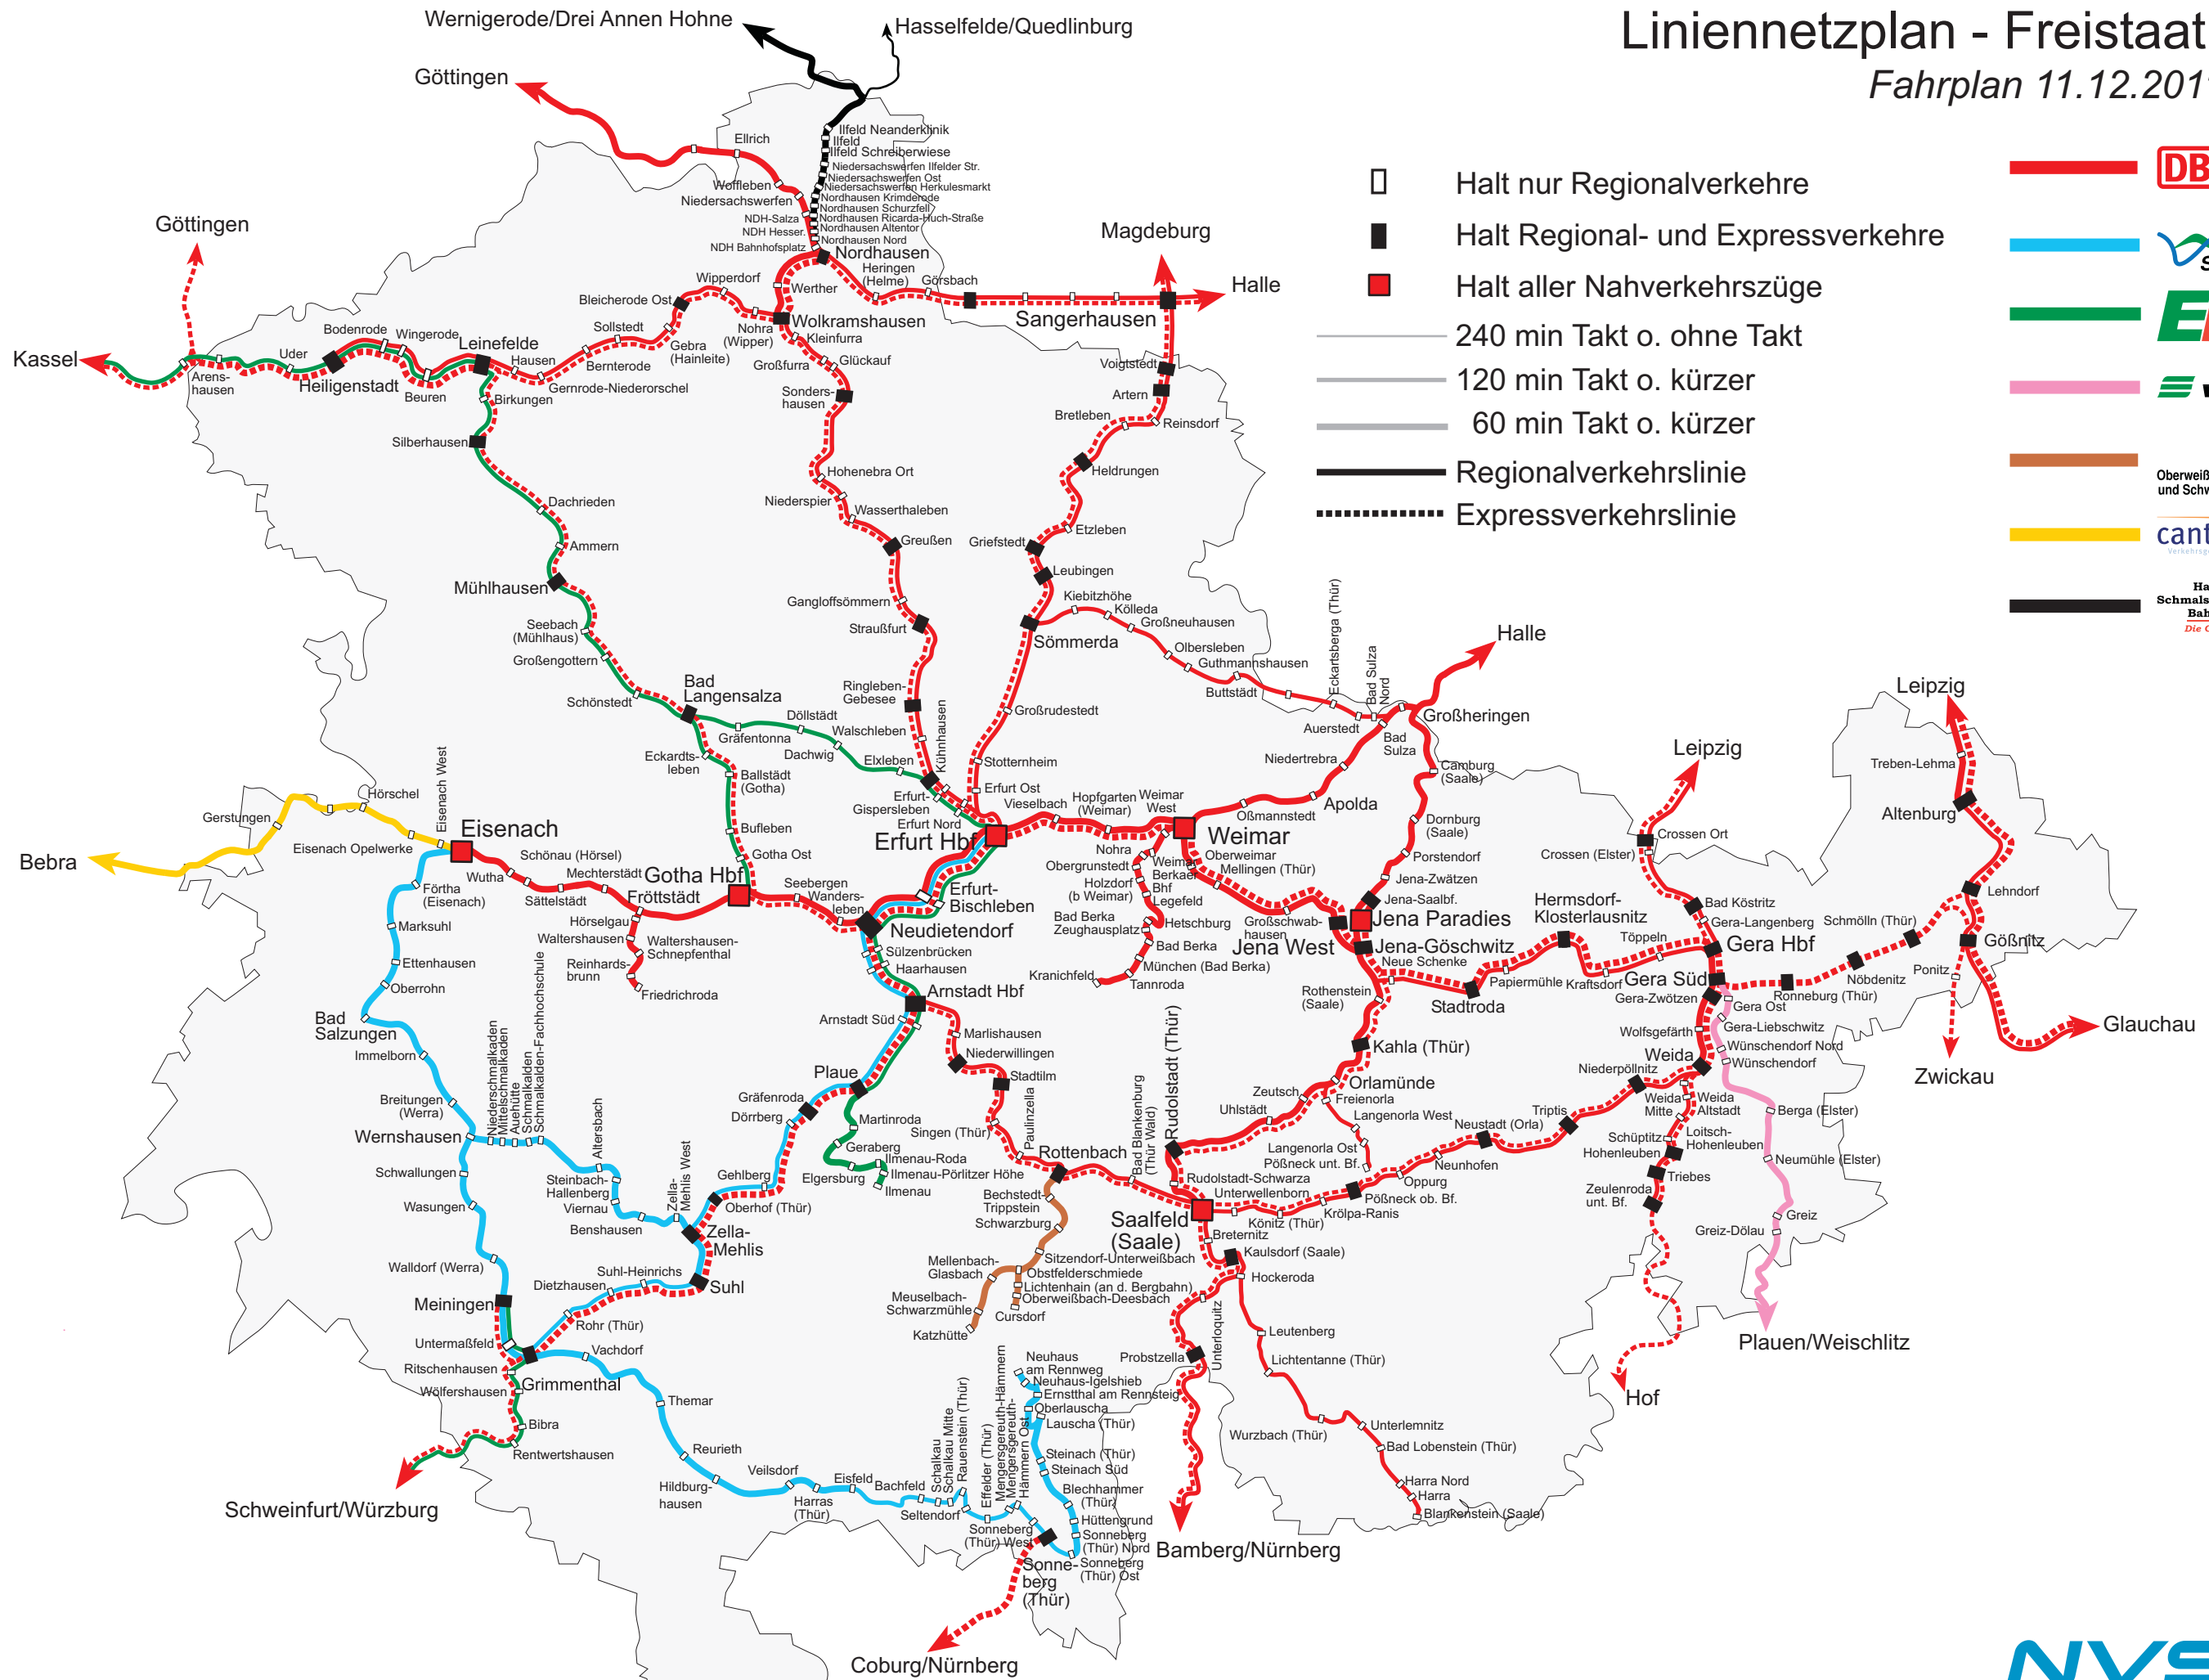

# Linienetzplan - Freistaat Thüringen

Fahrplan 11.12.2011 - 09.06.2012

- Halt nur Regionalverkehre
- Halt Regional- und Expressverkehre
- Halt aller Nahverkehrszüge
- 240 min Takt o. ohne Takt
- - - 120 min Takt o. kürzer
- · · 60 min Takt o. kürzer
- Regionalverkehrslinie
- · · · · Expressverkehrslinie

**DB BAHN**

**Süd-Thüringen-Bahn**

**EB Erfurter Bahn**

**vogtlandbahn**

**Oberweißbacher Berg- und Schwarzatalbahn**

**cantus**  
Verkehrsgesellschaft

**Harzer Schmalspur-Bahnen HSB**  
Die Größte unter den Kleinen